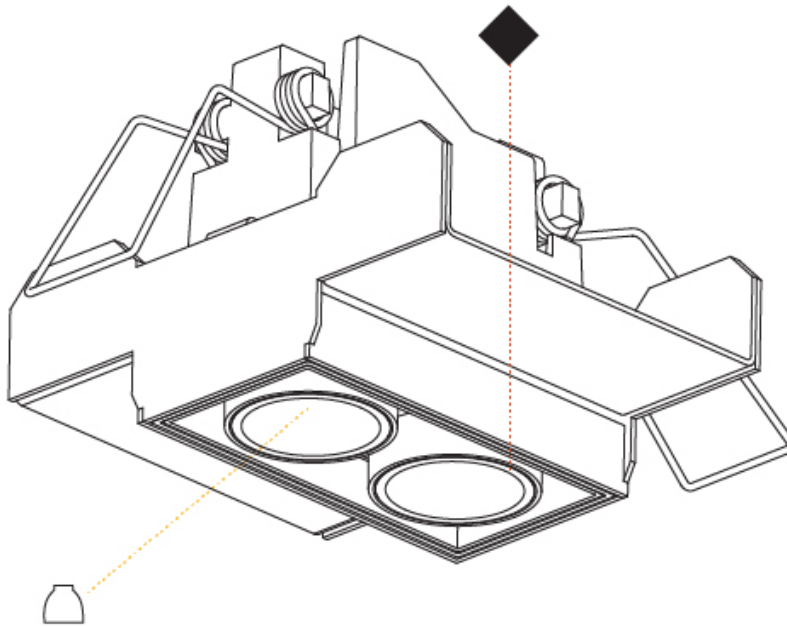

120mm
4 ¾"

12 ½ mm
½"

82mm x 42mm
3 ¼" x 1 ⅝"

MAGIQ 2 CELL KORONA TRIMLESS

A35569-

PROJECT	_____
TYPE	_____
SPECIFIER	_____
QUANTITY	_____
DATE	_____

MAGIQ 2 CELL TRIMLESS

A35616-