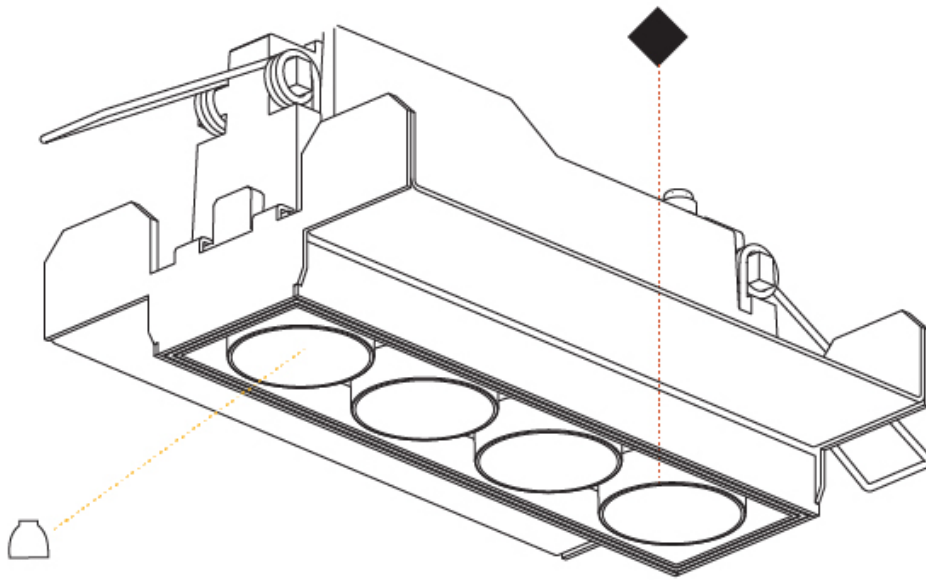

142mm x 42mm
5 9/16" x 1 5/8"

MAGIQ 4 CELL KORONA TRIMLESS

A35133-

PROJECT _____

TYPE _____

SPECIFIER _____

QUANTITY _____

DATE _____